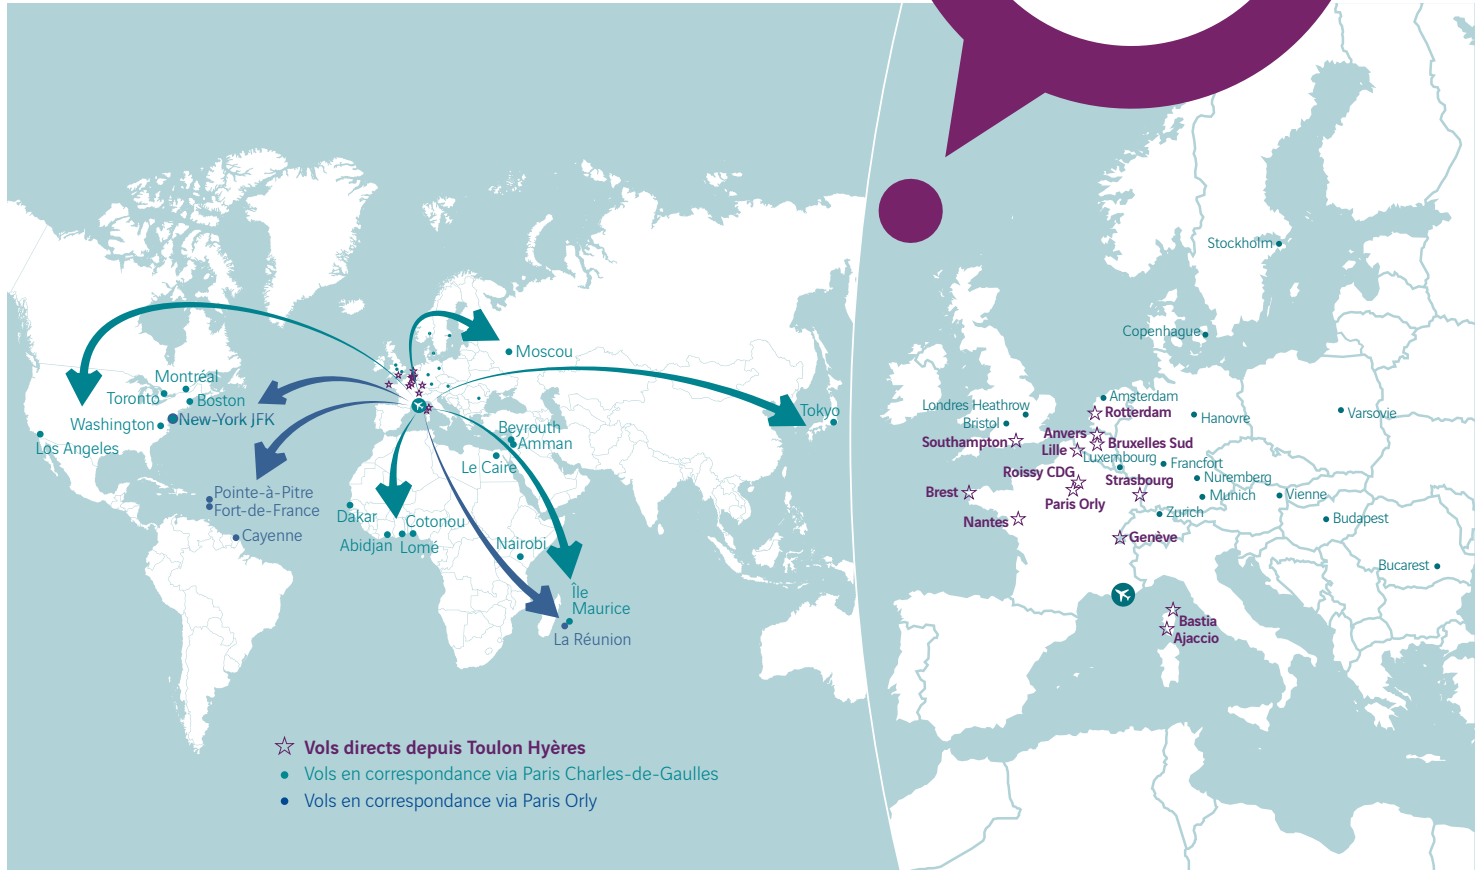

# CARTE DES DESTINATIONS

# TOP CONNEXIONS VIA PARIS CDG

## CORRESPONDANCES LONG COURRIER

| DURÉE MOYENNE ESCALE | DESTINATIONS |
|----------------------|--------------|
| 2h30                 | ABIDJAN      |
|                      | COTONOU      |
|                      | ÎLE MAURICE  |
|                      | LE CAIRE     |
|                      | LOMÉ         |
|                      | NW JFK       |
|                      | TORONTO      |
|                      | WASHINGTON   |
| 03h00                | BEYROUTH     |
|                      | BOSTON       |
|                      | DAKAR        |
| 03h30                | LOS ANGELES  |
|                      | MONTRÉAL     |
| 04h30                | AMMAM        |
|                      | TOKYO HANEDA |
| 05h00                | NAIROBI      |

## CORRESPONDANCES MOYEN COURRIER

| DURÉE MOYENNE ESCALE | DESTINATIONS     |
|----------------------|------------------|
| 1h30                 | AMSTERDAM        |
|                      | BRISTOL          |
|                      | LONDRES HEATHROW |
|                      | MOSCOU           |
|                      | MUNICH           |
|                      | STOCKHOLM        |
| 02h00                | ZURICH           |
|                      | BUCAREST         |
|                      | BUDAPEST         |
|                      | GENÈVE           |
|                      | NUREMBERG        |
| 02h30                | VARSOVIE         |
|                      | VIENNE           |
|                      | FRANCFORT        |
|                      | HANOVRE          |
| 02h30                | LUXEMBOURG       |
|                      | SOUTHAMPTON      |
| 03h00                | COPENHAGUE       |