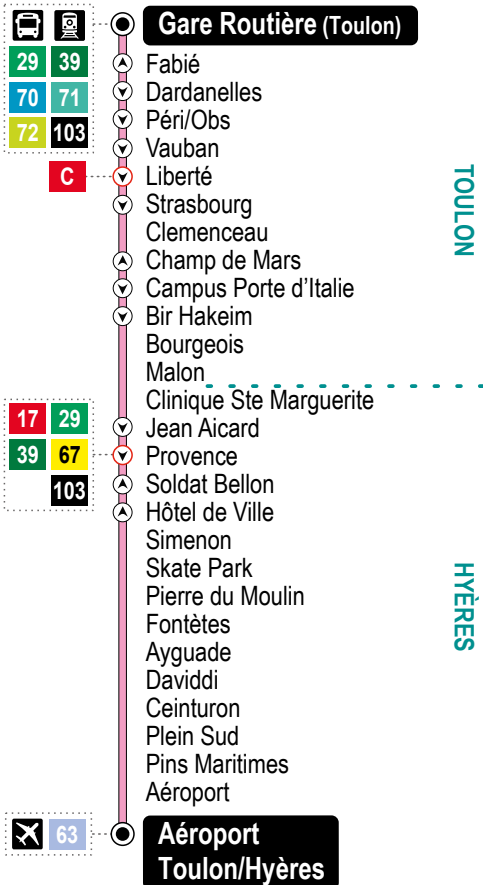

⚠ HORAIRES VALABLES JUSQU'AU 29 OCT. 2017

Votre agence commerciale

Agence commerciale Revel
183 rue Revel à Toulon

Station Maritime
Quai Cronstadt à Toulon

Agence commerciale La Seyne
12 quai Saturnin Fabre à La Seyne-sur-Mer

102

Gare Routière (Toulon)
<> Aéroport Toulon/Hyères

HORAIRES

ÉDITION MARS 2017

Légende

- Point de correspondance
- C avec les lignes : 1, 3, 6, 8, 9, 10, 11, 11B, 15, 18, 19, 20, 23, 29, 36, 39, 40, 70, 71, 72, 103, 191.
- ▲ Arrêt desservi dans le sens de la flèche

Toulon

Hyères

Les + de la ligne

- Relie la gare, la gare routière de Toulon et l'aéroport
- Dessert les centre-villes de Toulon et d'Hyères

102

Aéroport Toulon/Hyères

→ Gare routière (Toulon)

SEMAINE - du lundi au vendredi