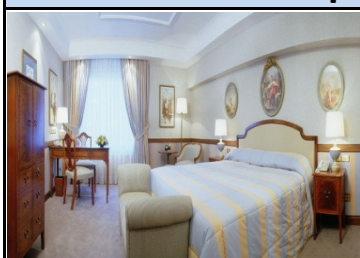

IZAN AV. LOUISE

4****

Logement seul

259€ TTC*

HOTEL BLOOM

4****

Logement seul

269€ TTC*

**IBIS CENTRE STE
CATHERINE**

3*** Logement seul

279€ TTC*

LEONARDO BRUGES

4****

en Petit-déjeuner

279€ TTC*

* Prix à partir de, taxes aéroports incluses, par personne (base 2 personnes en chambre double), valable au cours de la période printemps-été 2017. Ces offres comprennent le vol aller/ retour et les nuits d'hôtel selon le régime et la durée choisis lors de la réservation, hors assurance fortement conseillée et à l'exclusion de toute autre prestation