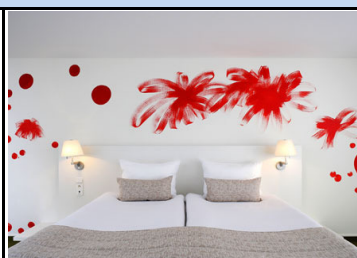

IZAN AV. LOUISE

4****

Logement seul

259€ TTC*

HOTEL BLOOM

4****

Logement seul

269€ TTC*

**IBIS CENTRE STE
CATHERINE**

3*** Logement seul

279€ TTC*

LEONARDO BRUGES

4****

en Petit-déjeuner

279€ TTC*

* Prix à partir de, taxes aéroports incluses, par personne (base 2 personnes en chambre double), valable au cours de la période printemps-été 2017. Ces offres comprennent le vol aller/ retour et les nuits d'hôtel selon le régime et la durée choisis lors de la réservation, hors assurance fortement conseillée et à l'exclusion de toute autre prestation